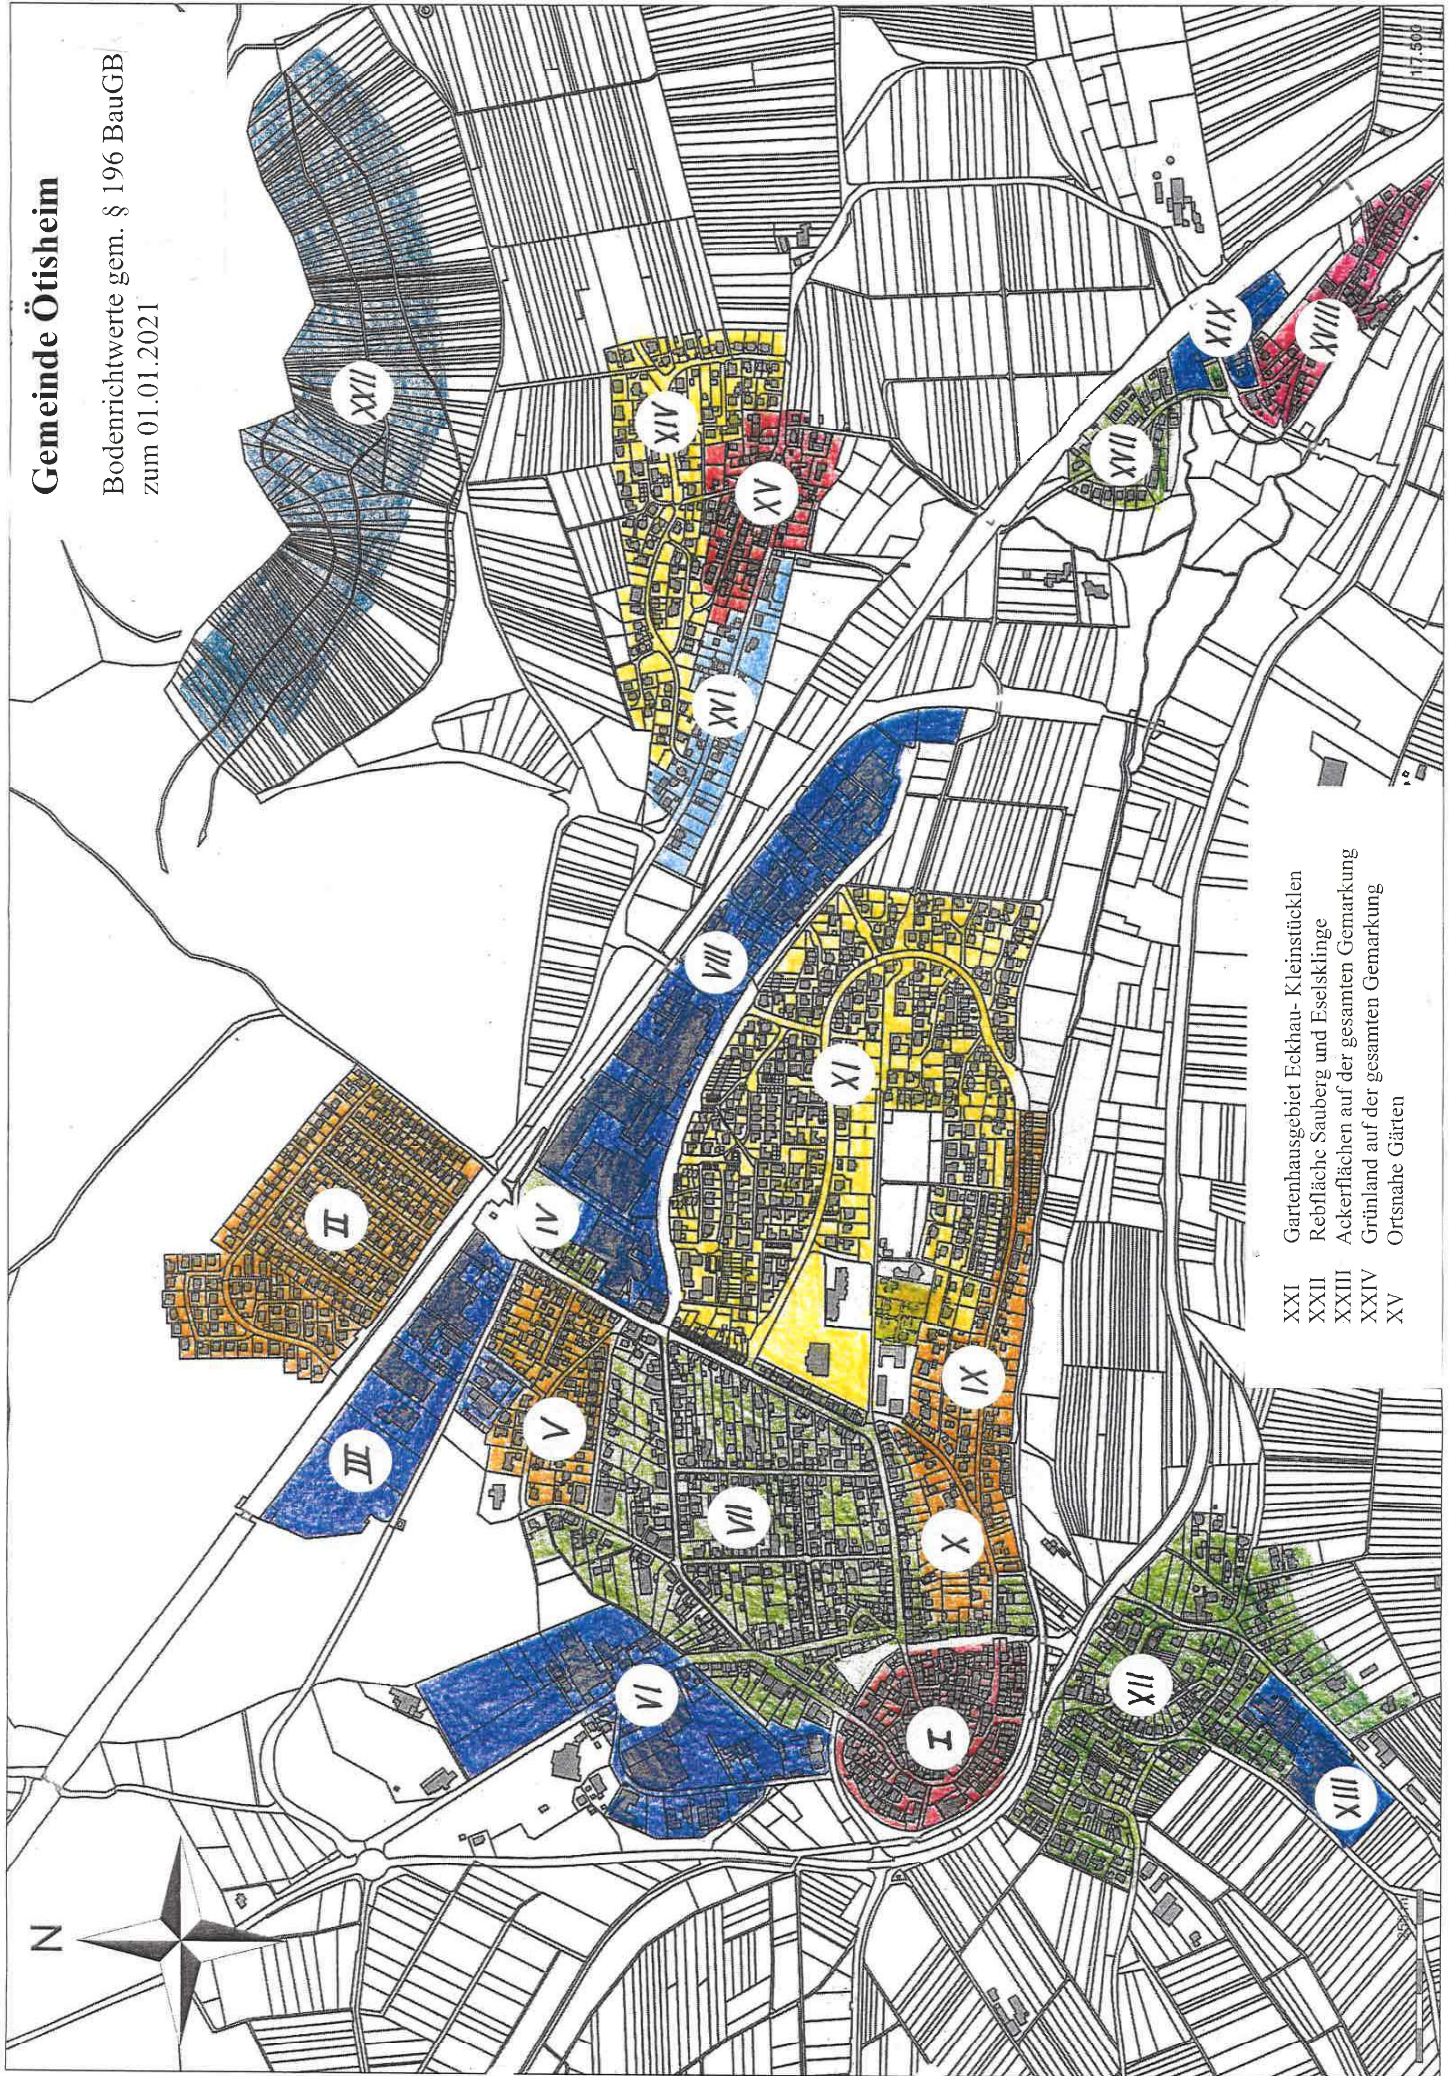

Gemeinde Ötisheim

Bodenrichtwerte gem. § 196 BauGB
zum 01.01.2021

- XXXI Gartenhausgebiet Eckhau- Kleinstückten
- XXXII Rebfläche Sauberg und Eselsklinge
- XXXIII Ackerflächen auf der gesamten Gemarkung
- XXXIV Grünland auf der gesamten Gemarkung
- XXV Ortsnahe Gärten